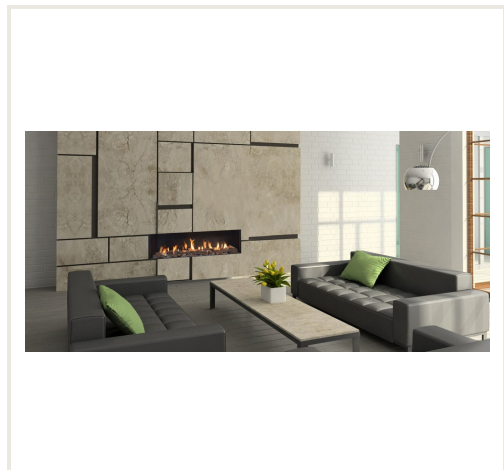

Gaasikamin MERCURY L, sirge klaas (1064x400)

Kaubakood: Z2AKO-NV120F1
Kategooria: Kaminad > Gaasikaminad

HIND : 4 399,20 €

Toote kohta

Tootja: AKOS
Kõrgus, mm: 1239
Laius, mm: 1202
Sügavus, mm: 394
Tõhususe klass: A
Tõhusus: 84,00
Toodetud: plieno
Kütuse tüüp: dujos
Korstna diameeter, mm: 130/200
Klaas kujul: tiesus
Tüüp: atveriamomis duralémis
Garantiaeg, aastad: 120

Kirjeldus

Gaasikaminad on varustatud astmepõletiga. Esimese astme võimsus on 5,0kW, teine aste tõstab võimsust 10kW-ni. Kamina võimsust juhib controller Metric GV-60. Ruumi soovitud temperatuur seadistatakse juhtpaneelil. Kamin vastab A energiatõhususe klassile. Kamin on ühendatud korstnaga 130/200 mm läbimõõduga korstnaga. Põlemissaadused (suits) eemaldatakse läbi korstna siseläbimõõdu ning välisläbimõõdu kaudu antakse põlemist toetav õhk, nii et õhk kamina ruumis püsib värske. Komplektis on jalad ja kinnitused seinale riputamiseks, seetõttu saate kamina asetada alusele või monteerida seinale. Kamin võib olla varustatud loodusliku gaasi või vedelgaasi põletiga. Tellimisel tuleb kindlasti nimetada millist gaasi hakatakse kasutama. Kamin on ilma raamita, mis blokeeriks osa põlevast tulest. Hind sisaldab: juhtpulti, kaheastmelist põletit, koldeklaasi, põlemiskolde kaunistusi: küttepuid või kivikesi (valge/hall). Lisaks saab tellida online-juhtimismooduli (WIFI), siseseinu ja põletit peegeldavad klaasid. Põletile antakse 10aastane garantii. Kamina viimistlus ei sisaldu hinnas.